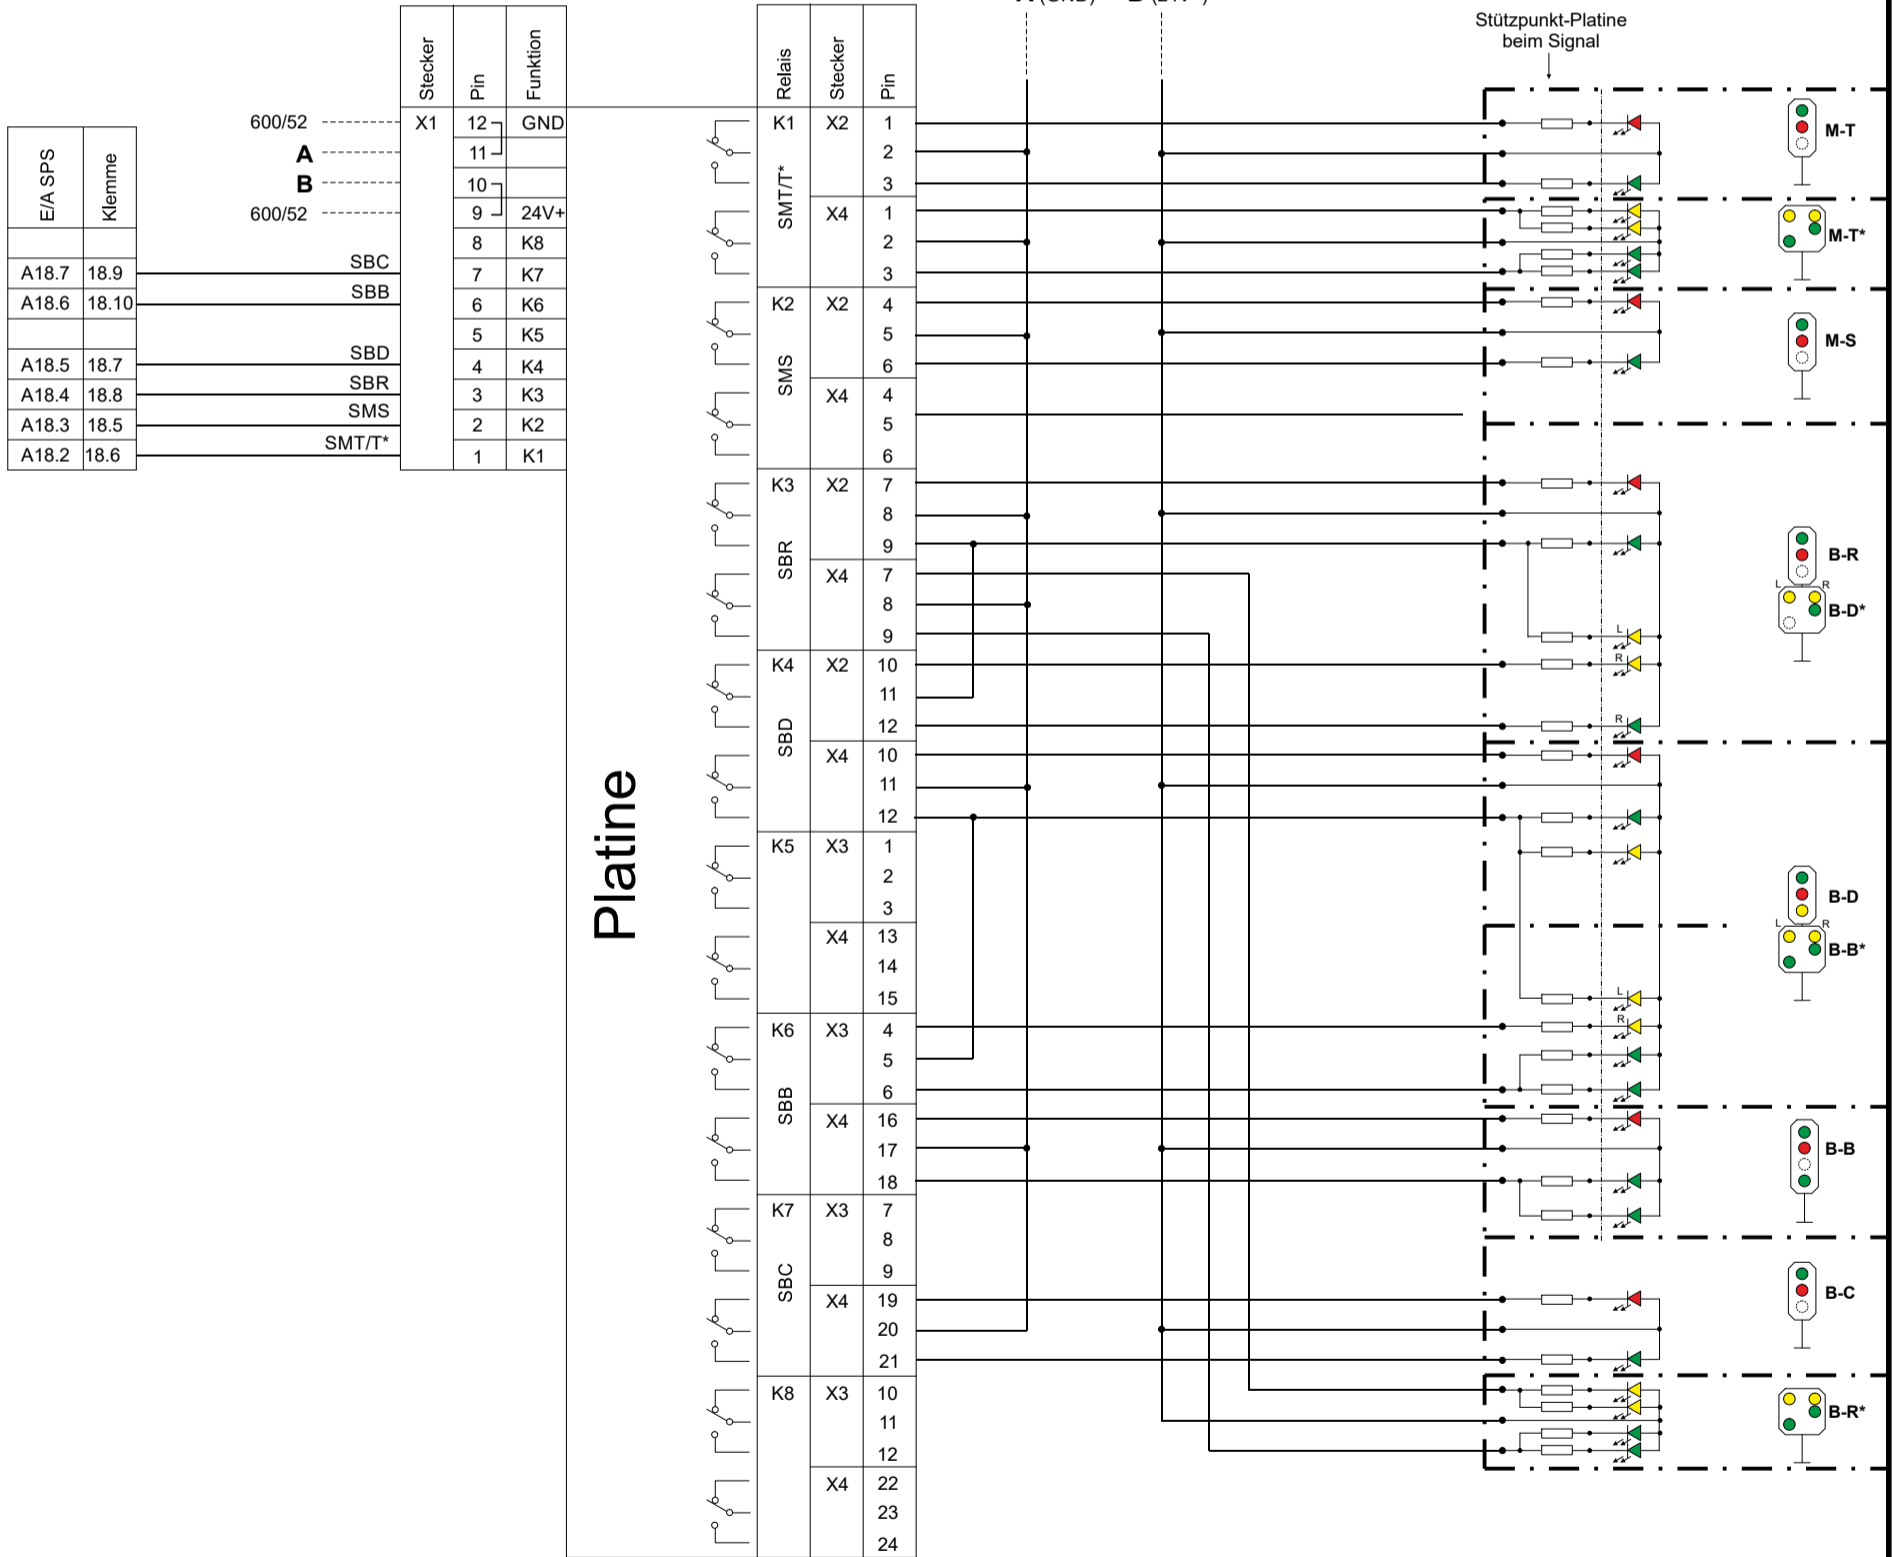

Platine 54 auf Modul L

Fahrweg	Signalbild		Ausgabe SPS	
	M-T	M-T*	SMT/T*	
- t	H 1	W 1*	0 1	
- s	H 1		0 1	SMS
- r	H/d 1/W 1/2*	W 1* 1*	0 1 1	SBR SBD
- d	H/d 2/W 2/3*		0 1 1	SBD SBB
- b	H 3		0 1	SBB
- b	H 1		0 1	SBC

a		Gepr.	12.04.2023	J. Hunziker
		Bearb.	11.04.2023	J. Sommerhalder
Stand	Änderungstext	Datum	Name	
Bearb.	Datum	Name		
	5.04.2023	J. Sommerhalder	Schaltung der Signale	
Gepr.	12.04.2023	J. Hunziker	Muot S, T, T*	
			Bergün B, C, D/B*, R/D*, R*	
MECL		Bemo-Anlage Bergün H0m		605/54
Modelleisenbahnclub Langenthal				