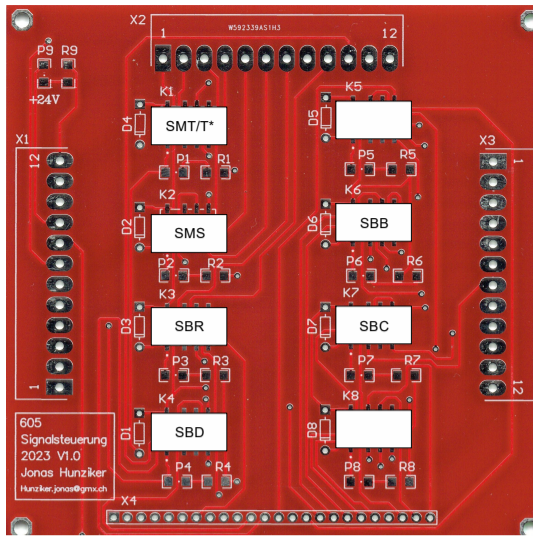

Platine 54 auf Modul L

Fahrweg	Signalbild		Ausgabe SPS	
	M-T	M-T*	SMT/T*	
- t	H 1	W 1*	0 1	
- s	H 1		0 1	SMS
- r	H/d 1/W 1/2*	W 1* 1*	0 1 1	SBR SBD
- d	H/d 2/W 2/3*		0 1 1	SBD SBB
- b	H 3		0 1	SBB
- b	H 1		0 1	SBC

a		Gepr.	12.04.2023	J. Hunziker
		Bearb.	11.04.2023	J. Sommerhalder
Stand	Änderungstext	Datum	Name	
Bearb.	Datum	Name		
	5.04.2023	J. Sommerhalder	Schaltung der Signale	
Gepr.	12.04.2023	J. Hunziker	Muot S, T, T*	
			Bergün B, C, D/B*, R/D*, R*	
MECL		Bemo-Anlage Bergün H0m		605/54
Modelleisenbahnclub Langenthal				