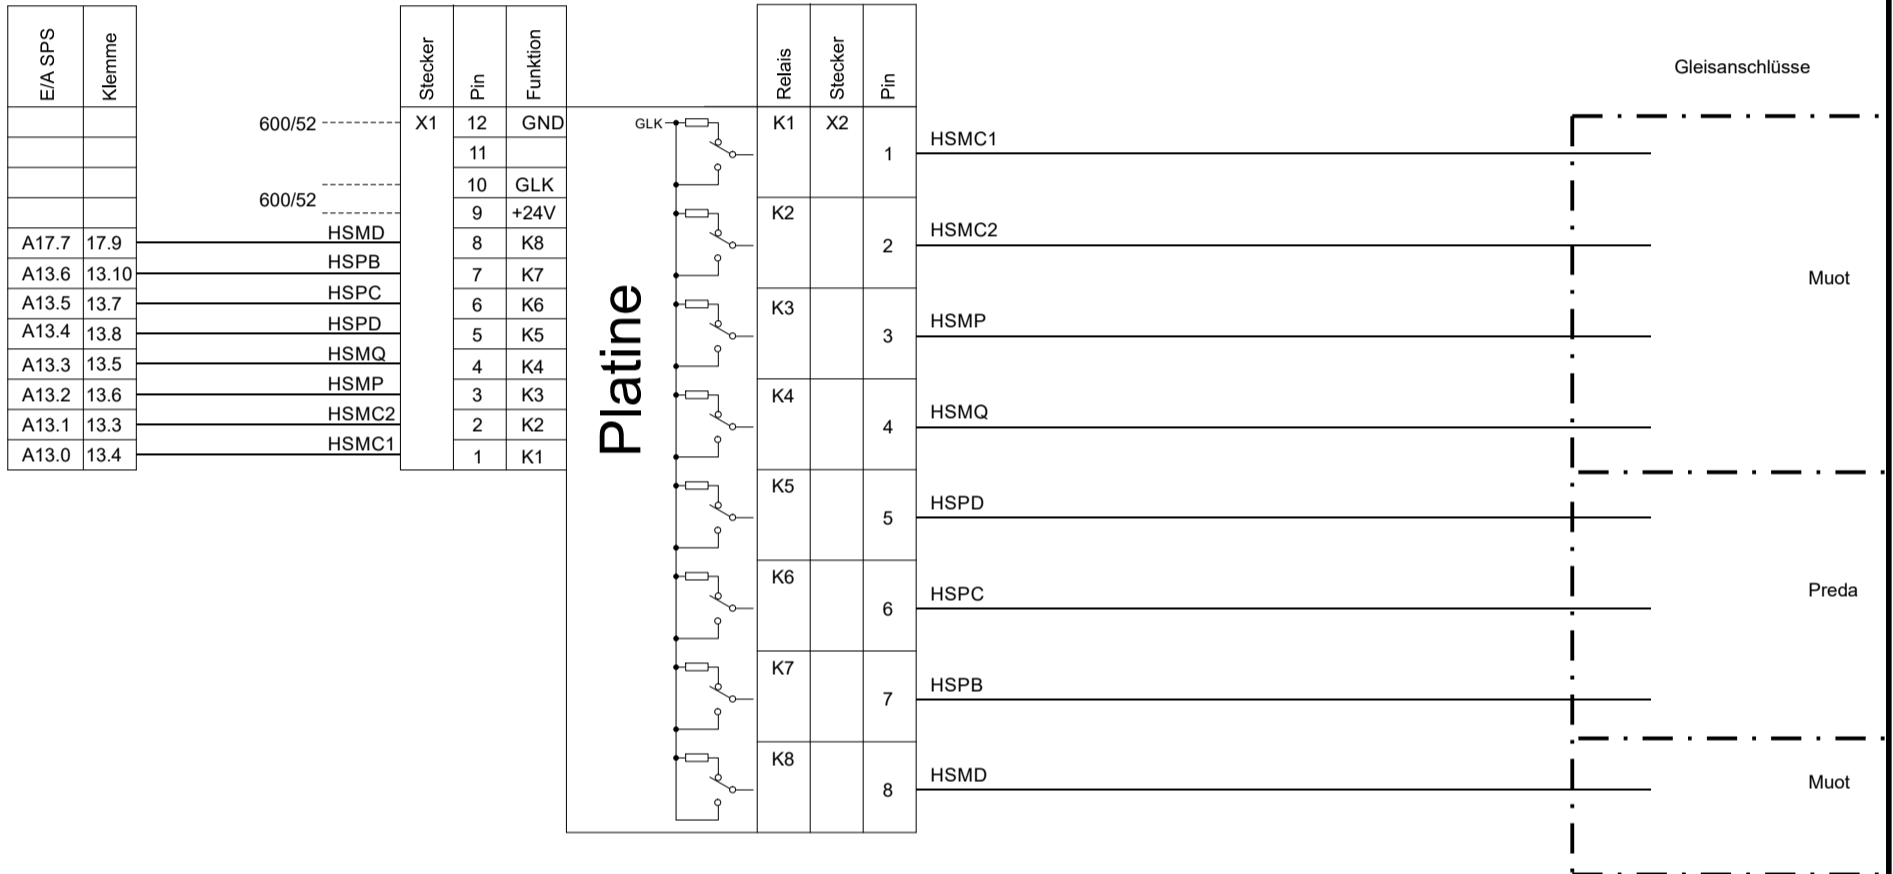

Platine 42

a		Gepr.	12.04.2023	J. Hunziker
Stand	Änderungstext	Bearb.	11.04.2023	J. Sommerhalder
	Datum	Name		
Bearb.	5.04.2023	J. Sommerhalder	Schaltung der Haltabschnitte Muot Seite Preda und Preda	
Gepr.	12.04.2023	J. Hunziker		
MECL Modelleisenbahnclub Langenthal		Bemo-Anlage Bergün H0m		604/42