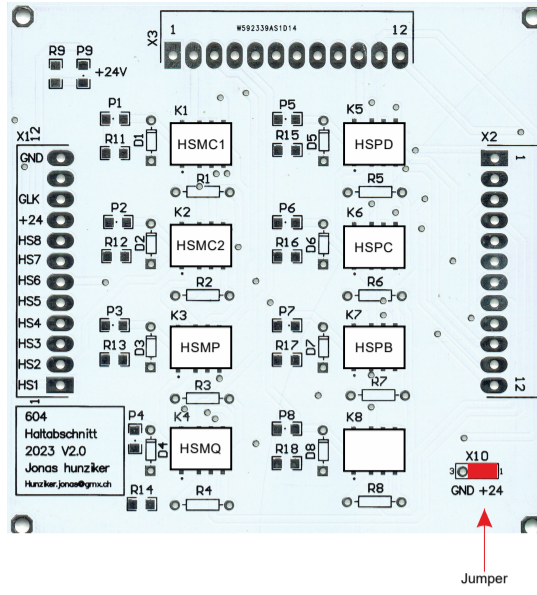

Platine 42

a		Gepr.	12.04.2023	J. Hunziker
Stand	Änderungstext	Bearb.	11.04.2023	J. Sommerhalder
	Datum	Name		
Bearb.	5.04.2023	J. Sommerhalder	Schaltung der Haltabschnitte Muot Seite Preda und Preda	
Gepr.	12.04.2023	J. Hunziker		
MECL Modelleisenbahnclub Langenthal		Bemo-Anlage Bergün H0m		604/42