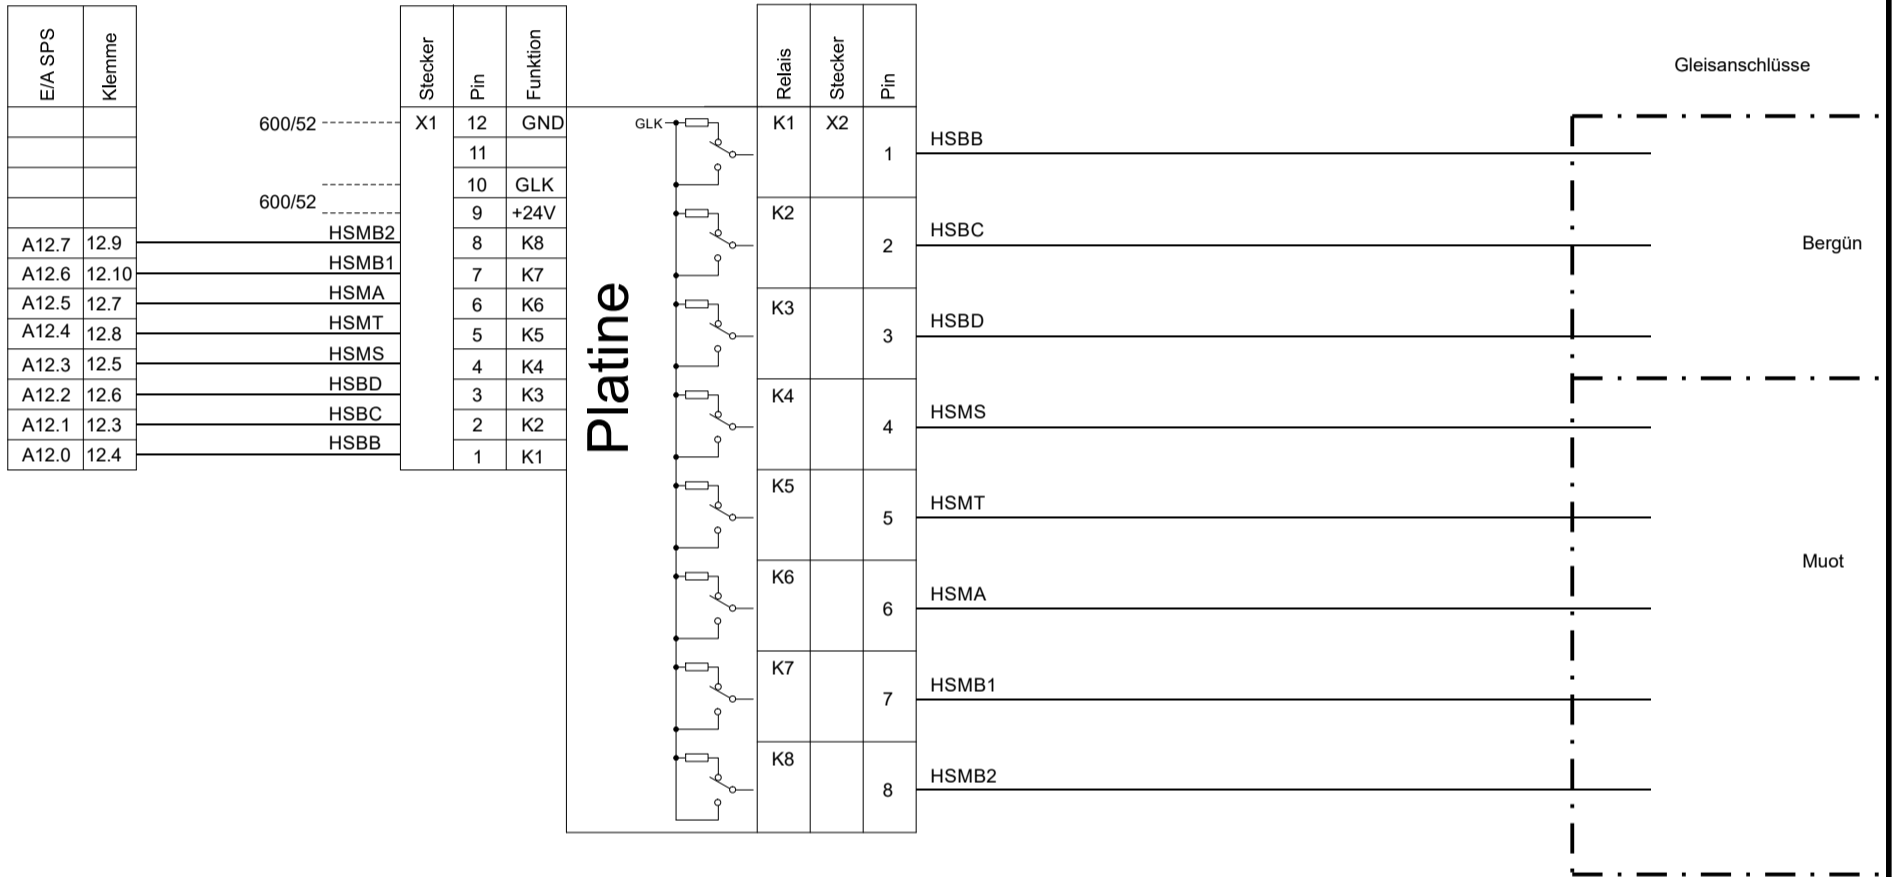

# Platine 41

a		Gepr.	12.04.2023	J. Hunziker
Stand	Änderungstext	Bearb.	11.04.2023	J. Sommerhalder
	Datum	Name	Datum	Name
Bearb.	5.04.2023	J. Sommerhalder	Schaltung der Haltabschnitte Bergün und Muot Seite Bergün	
Gepr.	12.04.2023	J. Hunziker		
<b>MECL</b> Modelleisenbahnclub Langenthal		<b>Bemo-Anlage Bergün H0m</b>		<b>604/41</b>