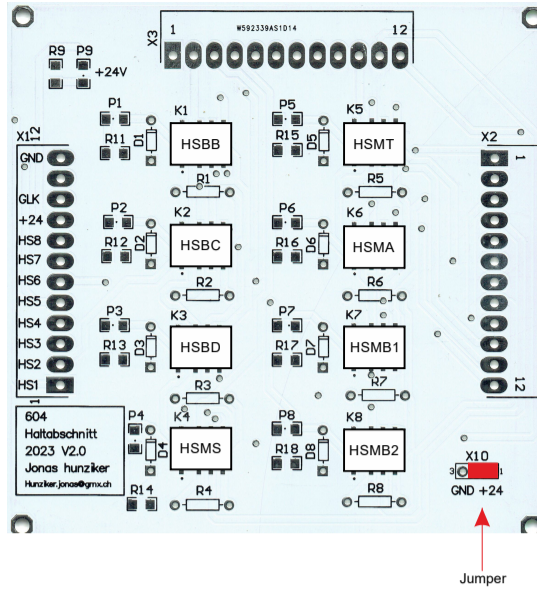

# Platine 41

a		Gepr.	12.04.2023	J. Hunziker
Stand	Änderungstext	Bearb.	11.04.2023	J. Sommerhalder
	Datum	Name	Datum	Name
Bearb.	5.04.2023	J. Sommerhalder	Schaltung der Haltabschnitte Bergün und Muot Seite Bergün	
Gepr.	12.04.2023	J. Hunziker		
<b>MECL</b> Modelleisenbahnclub Langenthal		<b>Bemo-Anlage Bergün H0m</b>		<b>604/41</b>