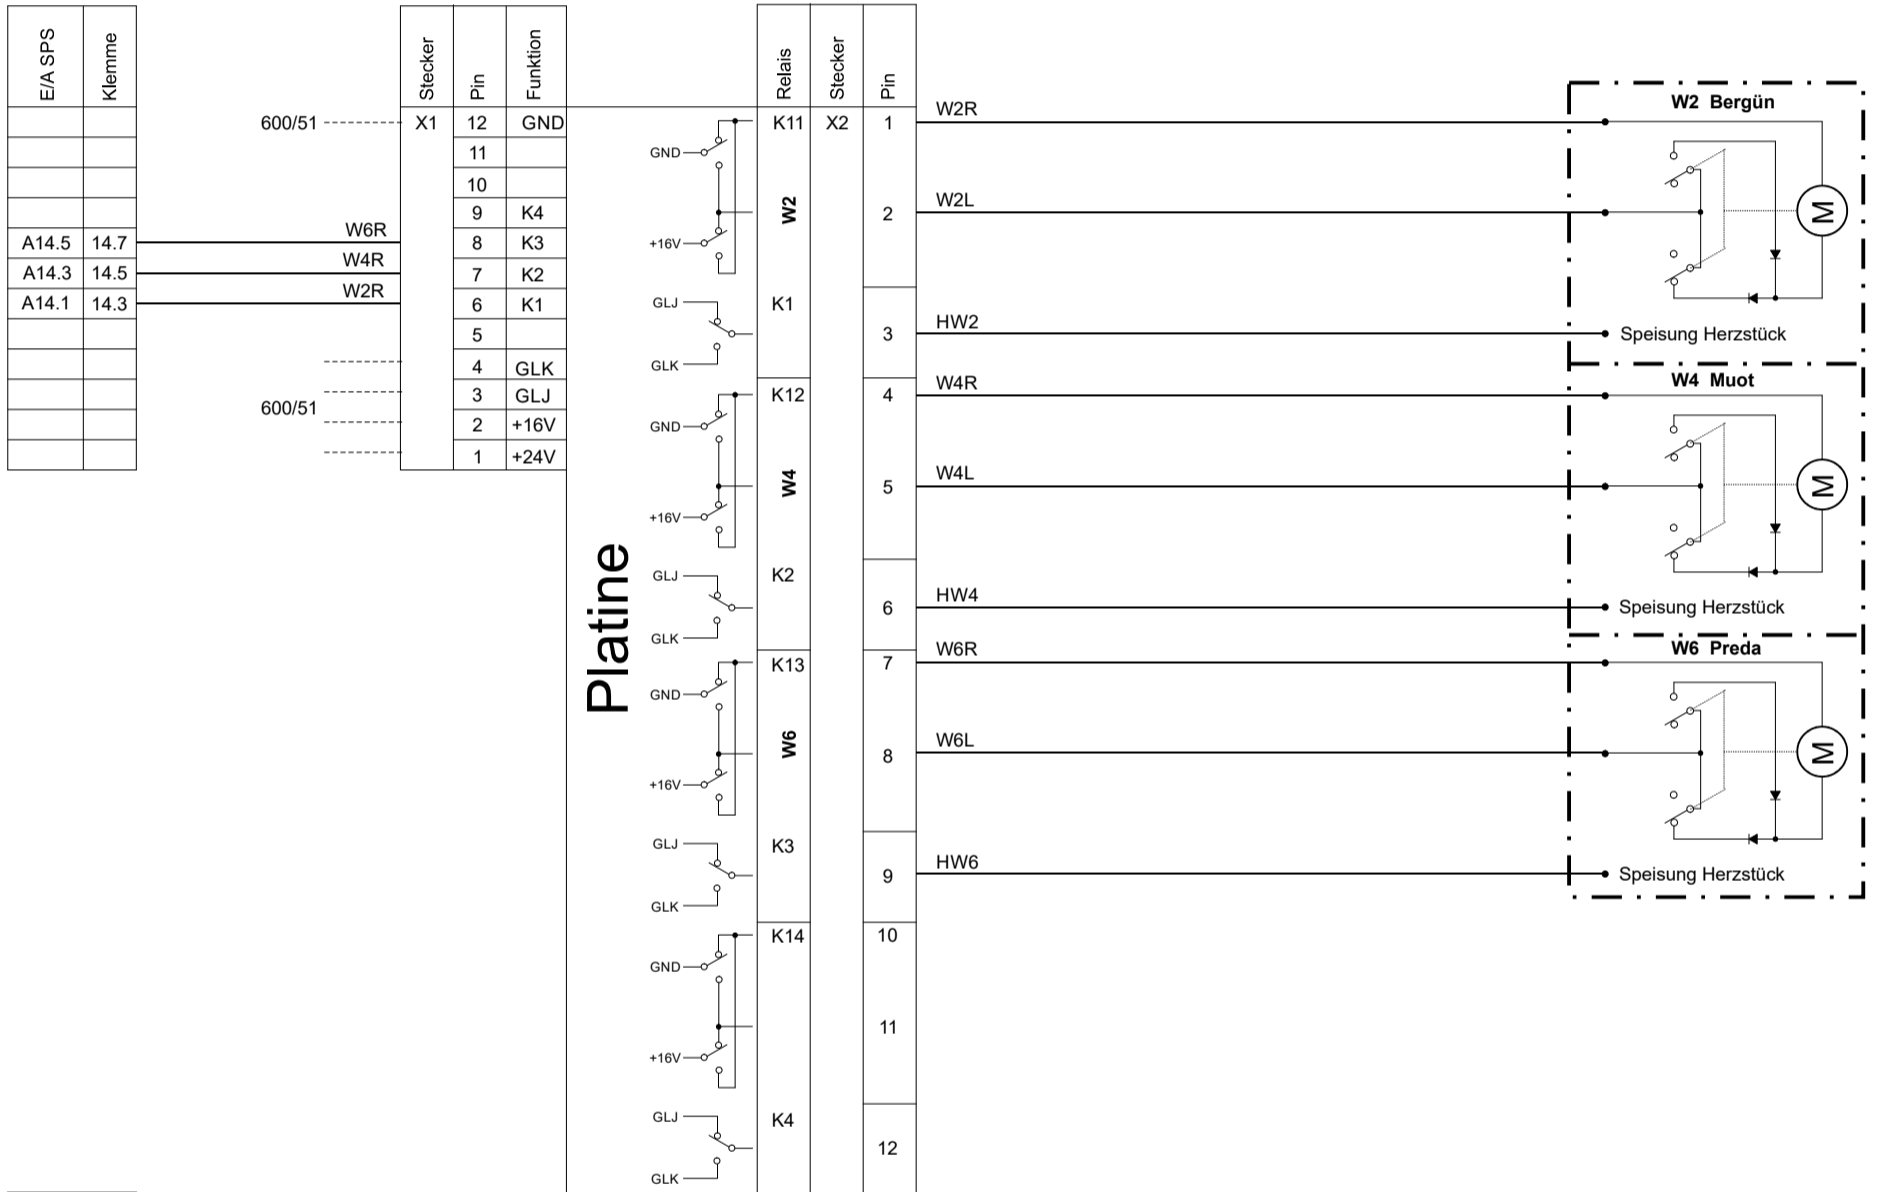

Platine 32

Jumper für Gleisspannung

Gezeichnet für Fahrweg links
(Relais abgefallen)

| | | | | |
|--------------------------------|---------------|-------------------------------|-----------------------|-----------------|
| a | | Gepr. | 12.04.2023 | J. Hunziker |
| | | Bearb. | 11.04.2023 | J. Sommerhalder |
| Stand | Änderungstext | Datum | Name | |
| Bearb. | Datum | Name | Schaltung der Weichen | |
| Gepr. | 5.04.2023 | J. Sommerhalder | W2, W4, W6 | |
| | 12.04.2023 | J. Hunziker | | |
| MECL | | Bemo-Anlage Bergün H0m | | 603/32 |
| Modelleisenbahnclub Langenthal | | | | |