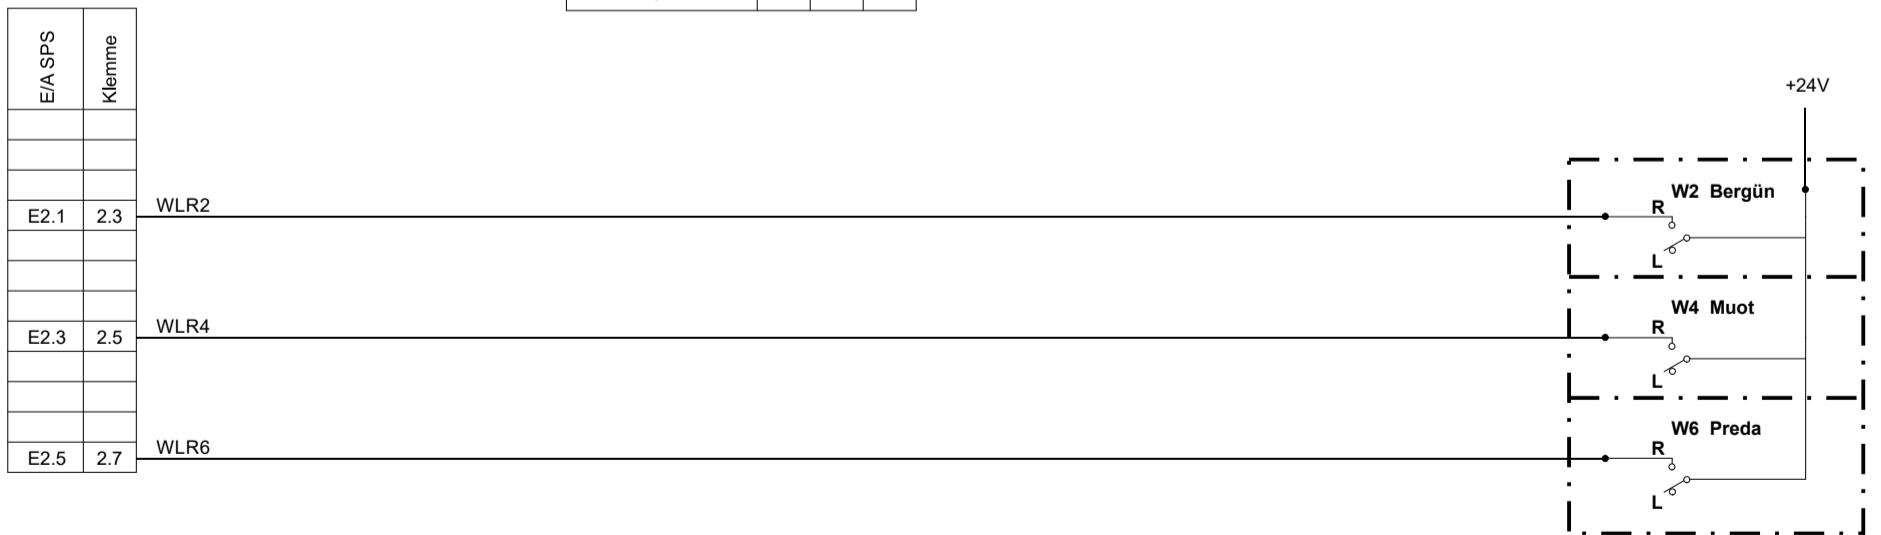

Platine 32

Jumper für Gleisspannung

Gezeichnet für Fahrweg links
(Relais abgefallen)

| | | | | |
|--------------------------------|---------------|-------------------------------|-----------------------|-----------------|
| a | | Gepr. | 12.04.2023 | J. Hunziker |
| | | Bearb. | 11.04.2023 | J. Sommerhalder |
| Stand | Änderungstext | Datum | Name | |
| Bearb. | Datum | Name | Schaltung der Weichen | |
| Gepr. | 5.04.2023 | J. Sommerhalder | W2, W4, W6 | |
| | 12.04.2023 | J. Hunziker | | |
| MECL | | Bemo-Anlage Bergün H0m | | 603/32 |
| Modelleisenbahnclub Langenthal | | | | |