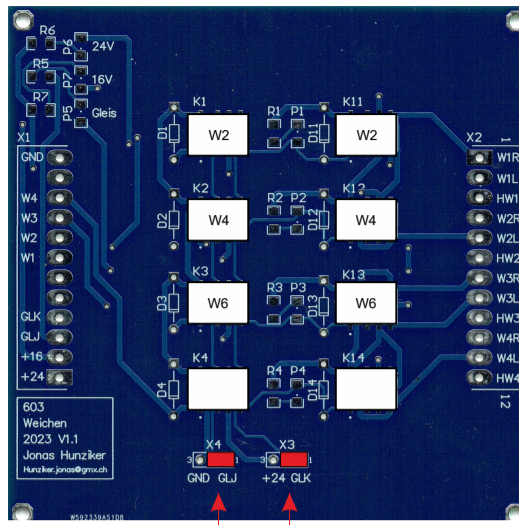

Platine 32

Jumper für Gleisspannung

Gezeichnet für Fahrweg links
(Relais abgefallen)

| | | | | |
|--------------------------------|---------------|-------------------------------|-----------------------|-----------------|
| a | | Gepr. | 12.04.2023 | J. Hunziker |
| | | Bearb. | 11.04.2023 | J. Sommerhalder |
| Stand | Änderungstext | Datum | Name | |
| Bearb. | Datum | Name | Schaltung der Weichen | |
| Gepr. | 5.04.2023 | J. Sommerhalder | W2, W4, W6 | |
| | 12.04.2023 | J. Hunziker | | |
| MECL | | Bemo-Anlage Bergün H0m | | 603/32 |
| Modelleisenbahnclub Langenthal | | | | |