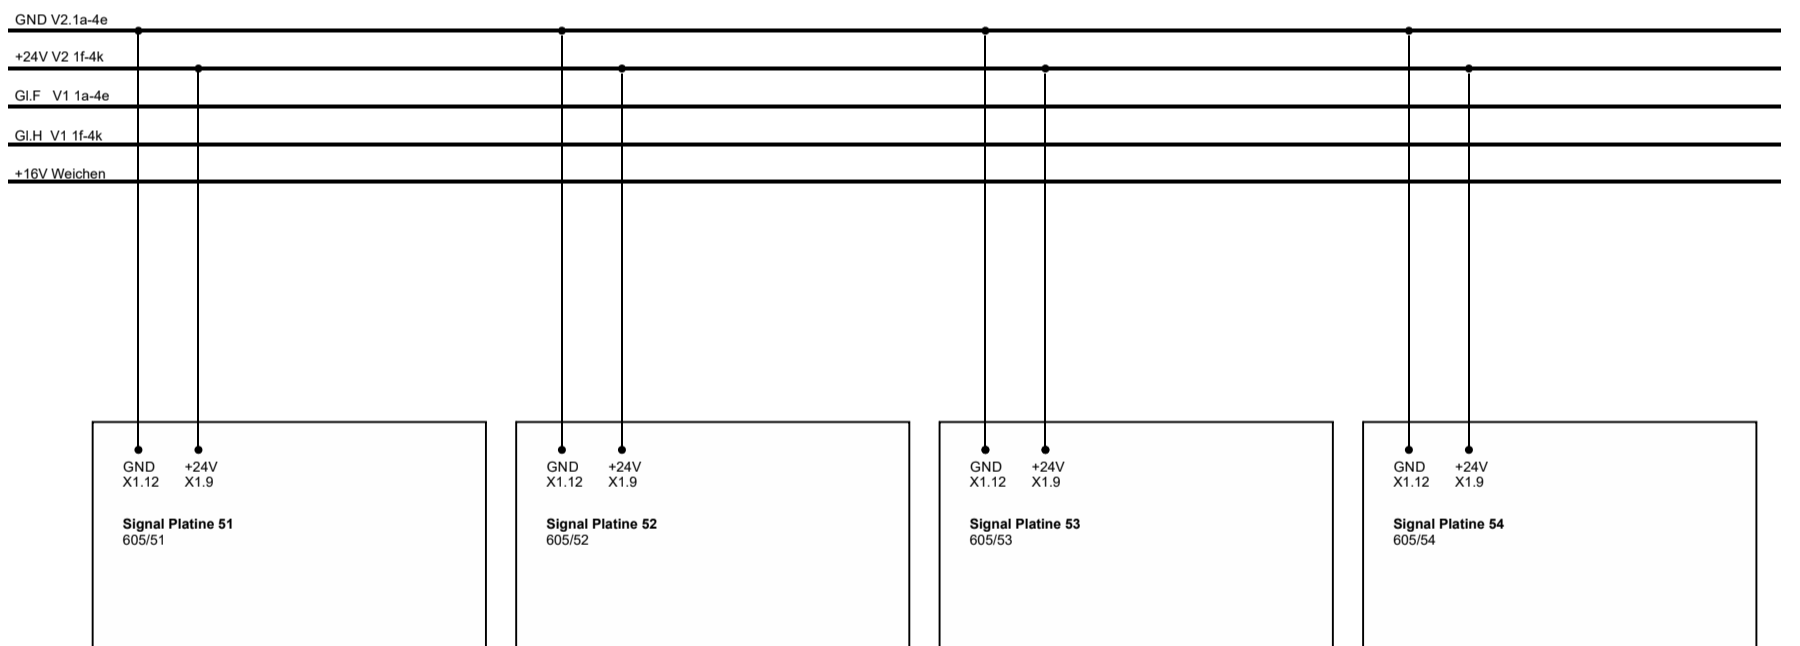

600/11

600/11

a		Gepr.		
		Bearb.	12.04.2023	J. Sommerhalder
Stand	Änderungstext		Datum	Name
Bearb.	Datum	Name	Einspeisung Schnittstellen-Platinen	
Gepr.				
<b>MECL</b> Modelleisenbahnclub Langenthal		<b>Bemo-Anlage Bergün H0m</b>		<b>600/52</b>