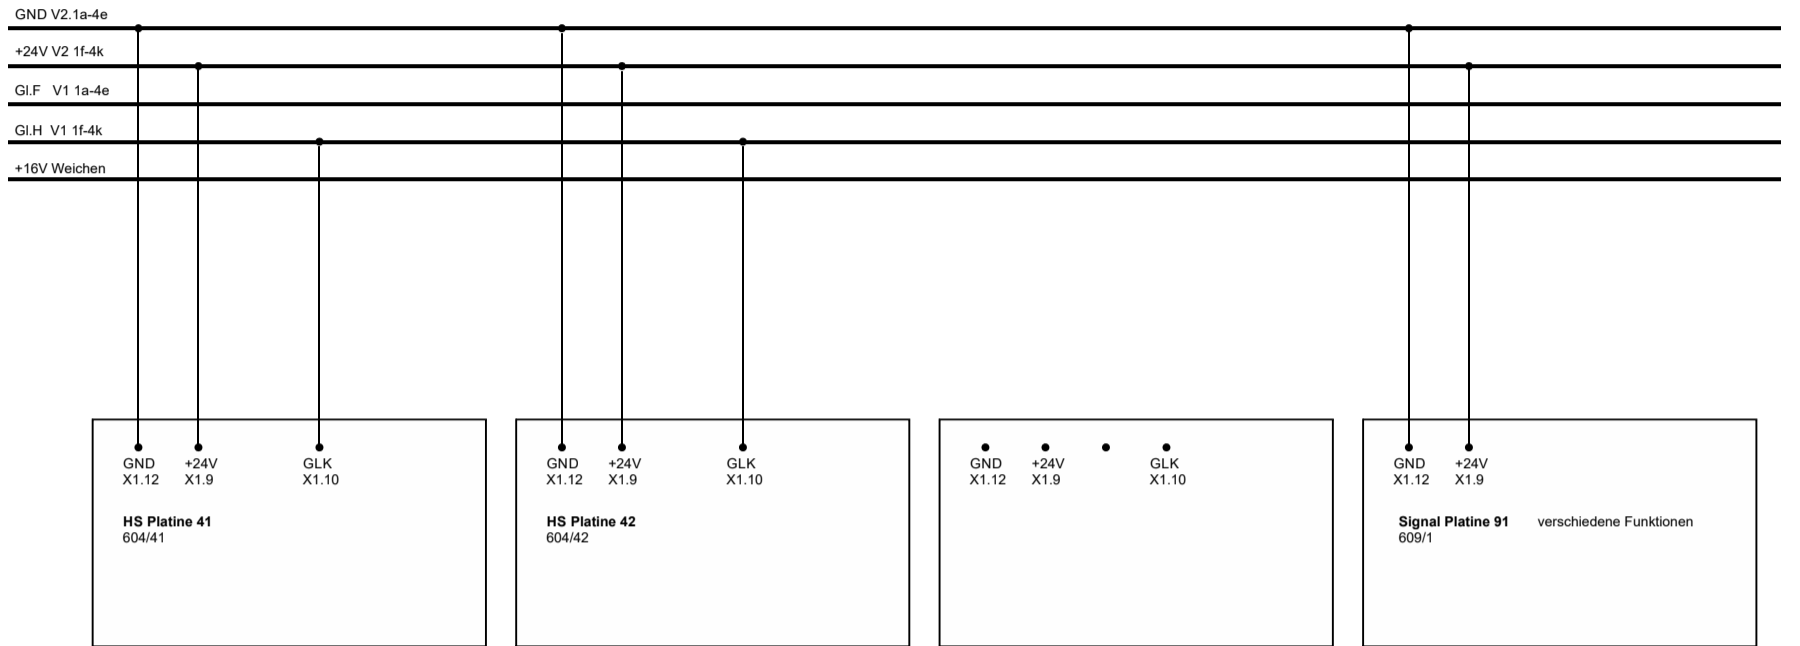

600/11

600/11

a		Gepr.		
		Bearb.	12.04.2023	J. Sommerhalder
Stand	Änderungstext		Datum	Name
Bearb.	Datum	Name	Einspeisung Schnittstellen-Platinen	
Gepr.				
<b>MECL</b> Modelleisenbahnclub Langenthal		<b>Bemo-Anlage Bergün H0m</b>		<b>600/52</b>