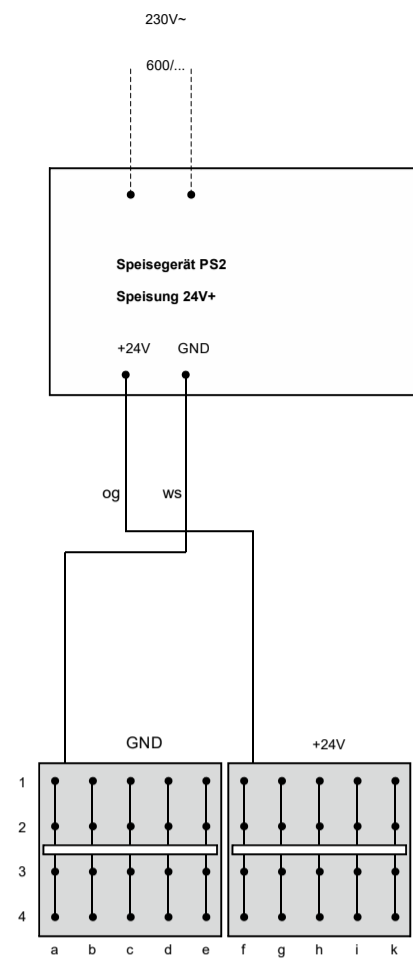

V1

V2

a		Gepr.		
		Bearb.	14.04.2023	J. Sommerhalder
Stand	Änderungstext	Datum	Name	
Bearb.	Datum	Name	Speisegeräte	
Gepr.				
MECL		Bemo-Anlage Bergün H0m		600/11
Modelleisenbahnclub Langenthal				