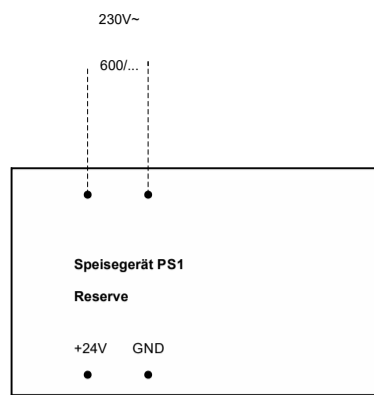

V1

V2

a		Gepr.		
		Bearb.	14.04.2023	J. Sommerhalder
Stand	Änderungstext	Datum	Name	
Bearb.	Datum	Name	Speisegeräte	
Gepr.				
MECL		Bemo-Anlage Bergün H0m		600/11
Modelleisenbahnclub Langenthal				